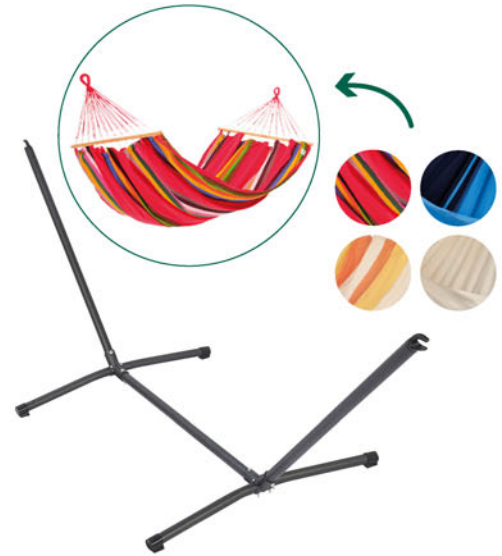

### NOS SERVICES

botanic® propose plus de 250 services, dont la livraison et montage de votre barbecue. Pensez-y !

La plateforme de services botanic®

*Ne laissez pas votre parasol s'envoler !*

**40€ D'ÉCONOMIE**

soit **149€** l'unité au lieu de **189€\***

**Dalle pour parasol déporté + roues**

En béton effet ardoise. Poids : 90 kg. Dim. L 80,5 x l 80,5 x H 10,85 cm.

769292

**HAMAC + SUPPORT**

soit **179€** le lot au lieu de **208,99€\***